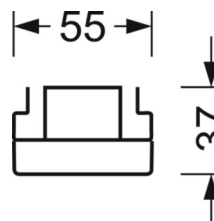

ÉLECTROTECHNIQUE

Ballast	Pilote électronique (1 pièce)
Puissance du système	53W
Tension secteur	230V/50Hz
Classe de efficacité énergétique/Source de lumière	C

ÉCLAIRAGISME

Équipement	LED, Rendu des couleurs/Température de couleur CRI ≥ 80 / 3000K
Tolérance de localisation chromatique (MacAdam)	3SDCM
Groupe de risque photobiologique (Luminaire)	RG1
Flux lumineux nominal	9049lm
Longévité des sources LED	50000h L80/B10 (Tq 35°C)
Efficacité lumineuse du luminaire	172lm/W
Angle de rayonnement	70° (C0) / 90° (C90)
UGR trans./long.	20.7 / 19.4

MÉCANIQUE

Couleur du boîtier	blanc signalisation RAL 9016
Cotes (Long.xLarg.xH/DxH)	1531mm x 55mm x 37mm
Poids (net)	1.9kg
Type de montage	Montage sur système de rail support, Structure lumineuse

LIEN PROFOND

<https://www.regiolux.de/fr/article/19462004120>

Référence	LED 9000lm 830
ηLB	100 %
Φ ↓/↑	99 % / 1 %
UGR trans./long.	20.7 / 19.4

Dimensions

L	1531 mm	Longueur
B	55 mm	Largeur
H	37 mm	Hauteur
