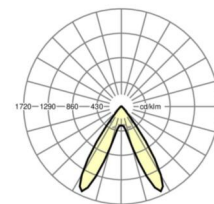

ÉLECTROTECHNIQUE

Ballast	Pilote électronique (1 pièce)
Puissance du système	53W
Tension secteur	230V/50Hz
Classe de efficacité énergétique/Source de lumière	C

ÉCLAIRAGISME

Équipement	LED, Rendu des couleurs/Température de couleur CRI ≥ 80 / 3000K
Tolérance de localisation chromatique (MacAdam)	3SDCM
Groupe de risque photobiologique (Luminaire)	RG1
Flux lumineux nominal	9049lm
Longévité des sources LED	50000h L80/B10 (Tq 35°C)
Efficacité lumineuse du luminaire	172lm/W
Angle de rayonnement	70° (C0) / 90° (C90)
UGR trans./long.	20.7 / 19.4

<https://www.regiolux.de/fr/article/19462004120>

Référence	LED 9000lm 830
ηLB	100 %
Φ ↓/↑	99 % / 1 %
UGR trans./long.	20.7 / 19.4

Dimensions

L	1531 mm	Longueur
B	55 mm	Largeur
H	37 mm	Hauteur
