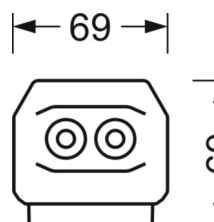

ÉLECTROTECHNIQUE

Ballast	Pilote électronique (1 pièce)
Puissance du système	53W
Tension secteur	230V/50Hz
Classe de efficacité énergétique/Source de lumière	C

ÉCLAIRAGISME

Équipement	LED, Rendu des couleurs/Température de couleur CRI ≥ 80 / 3000K
Tolérance de localisation chromatique (MacAdam)	3SDCM
Groupe de risque photobiologique (Luminaire)	RG1
Flux lumineux nominal	9049lm
Longévité des sources LED	50000h L80/B10 (Tq 35°C)
Efficacité lumineuse du luminaire	172lm/W
Angle de rayonnement	70° (C0) / 90° (C90)
UGR trans./long.	20.7 / 19.4

MÉCANIQUE

Couleur du boîtier	blanc signalisation RAL 9016
Cotes (Long.xLarg.xH/DxH)	1531mm x 55mm x 37mm
Poids (net)	1.9kg
Type de montage	Montage sur système de rail support, Structure lumineuse

LIEN PROFOND

<https://www.regiolux.de/fr/article/19462004120>

Référence	LED 9000lm 830
ηLB	100 %
Φ ↓/↑	99 % / 1 %
UGR trans./long.	20.7 / 19.4

Dimensions

L	1531 mm	Longueur
B	55 mm	Largeur
H	37 mm	Hauteur
